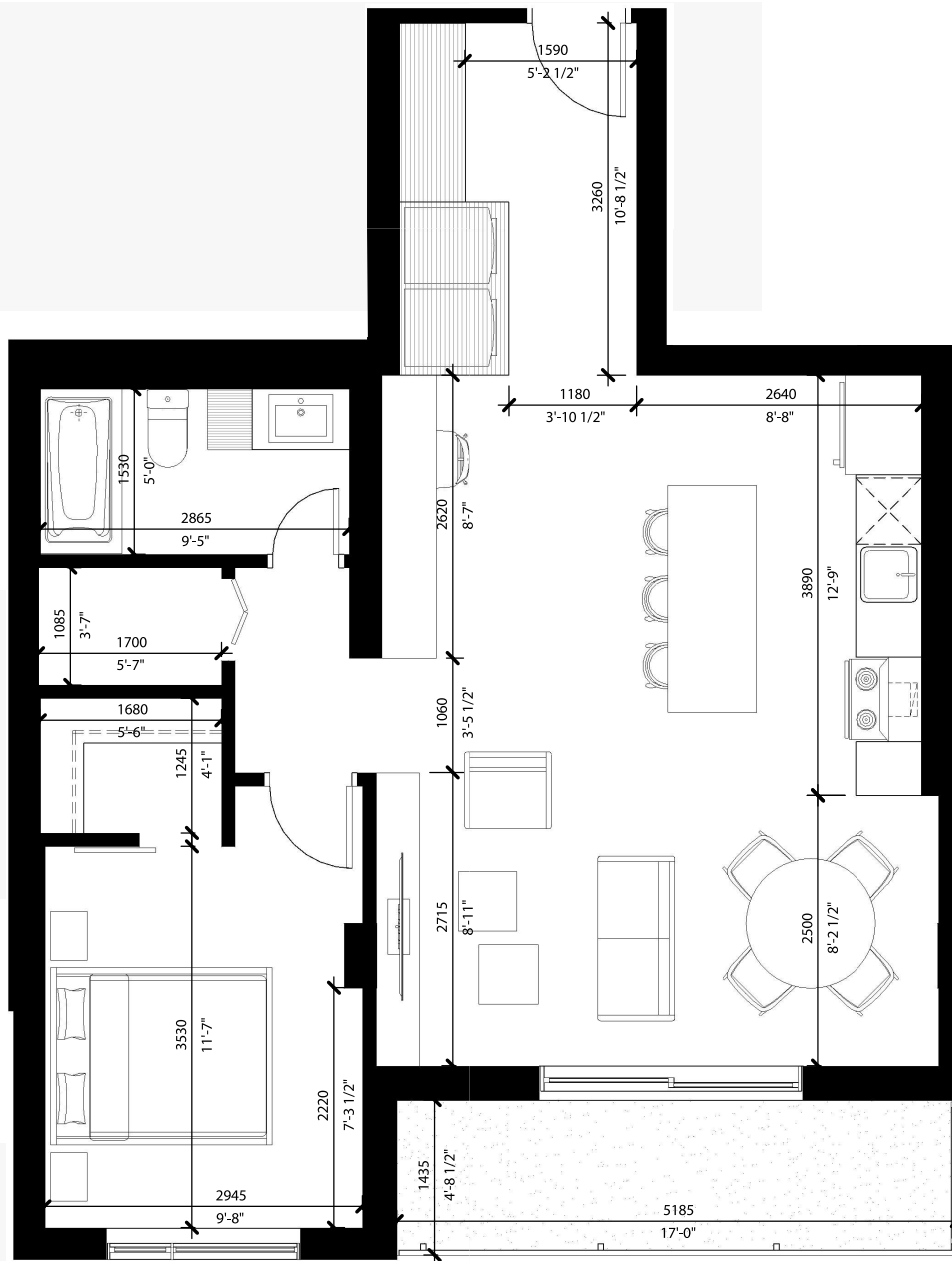

TYPE 11 3¹/₂

SUPERFICIE BRUTE

65 m² (700 pi²)

BALCON

7 m² (75 pi²)

NIVEAU 2 & 5

NIVEAU 3

NIVEAU 4

NIVEAU 6

Les dimensions et superficies sont indicatives et peuvent varier légèrement de la réalité.
Les informations peuvent changer sans préavis et sont mentionnées à titre indicatif seulement.