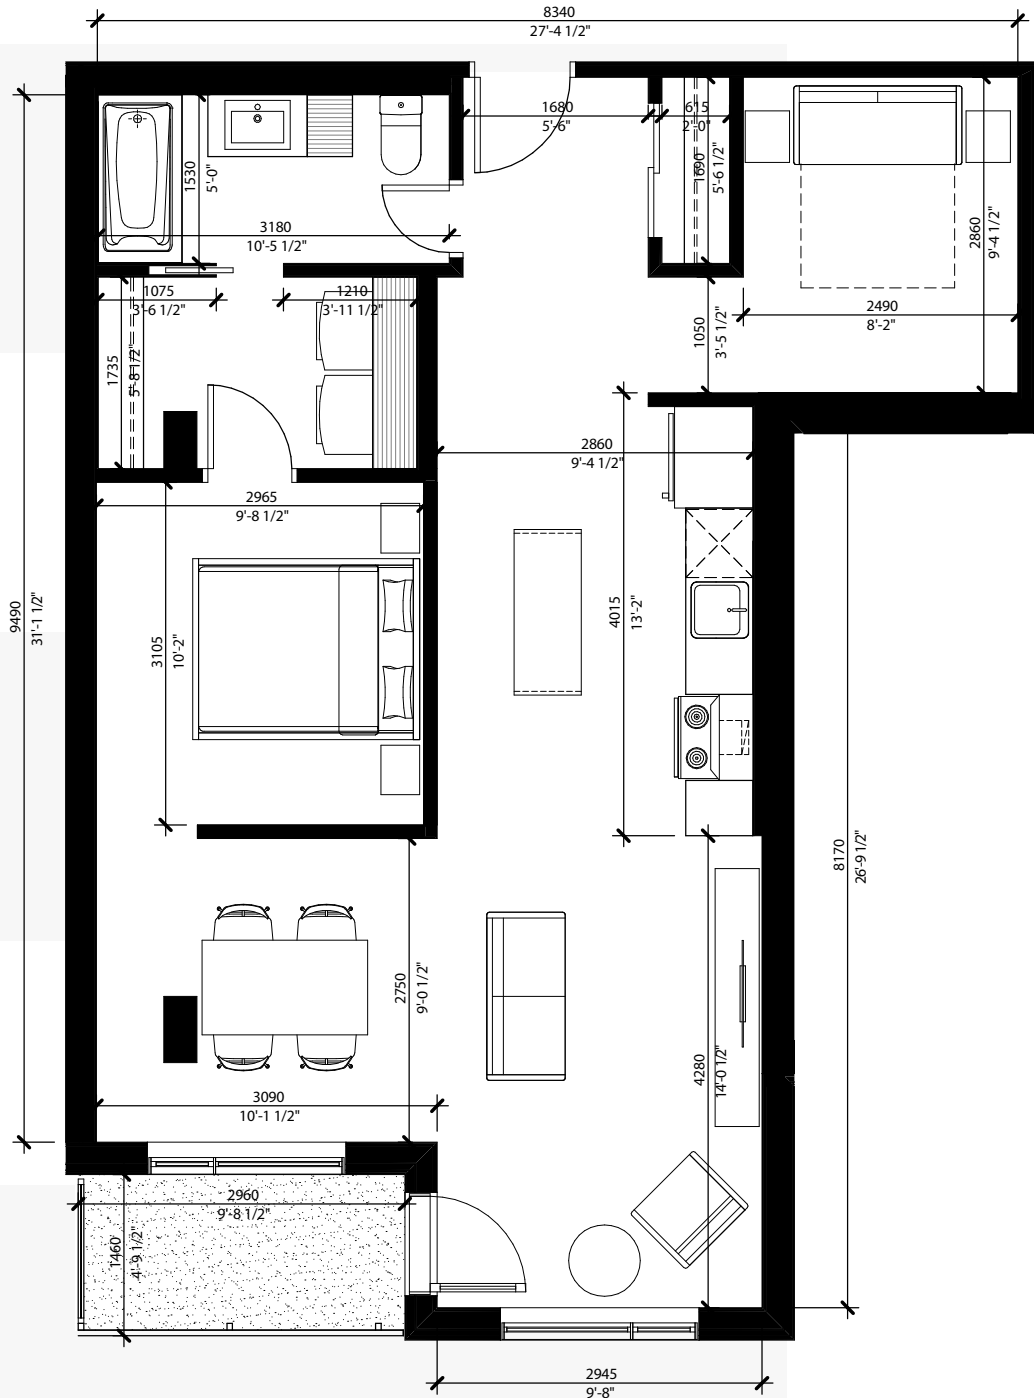

## TYPE 12 3<sup>1</sup>/<sub>2</sub>

SUPERFICIE BRUTE

**76 m<sup>2</sup> (818 pi<sup>2</sup>)**

BALCON

**4 m<sup>2</sup> (43 pi<sup>2</sup>)**

Les dimensions et superficies sont indicatives et peuvent varier légèrement de la réalité.  
Les informations peuvent changer sans préavis et sont mentionnées à titre indicatif seulement.