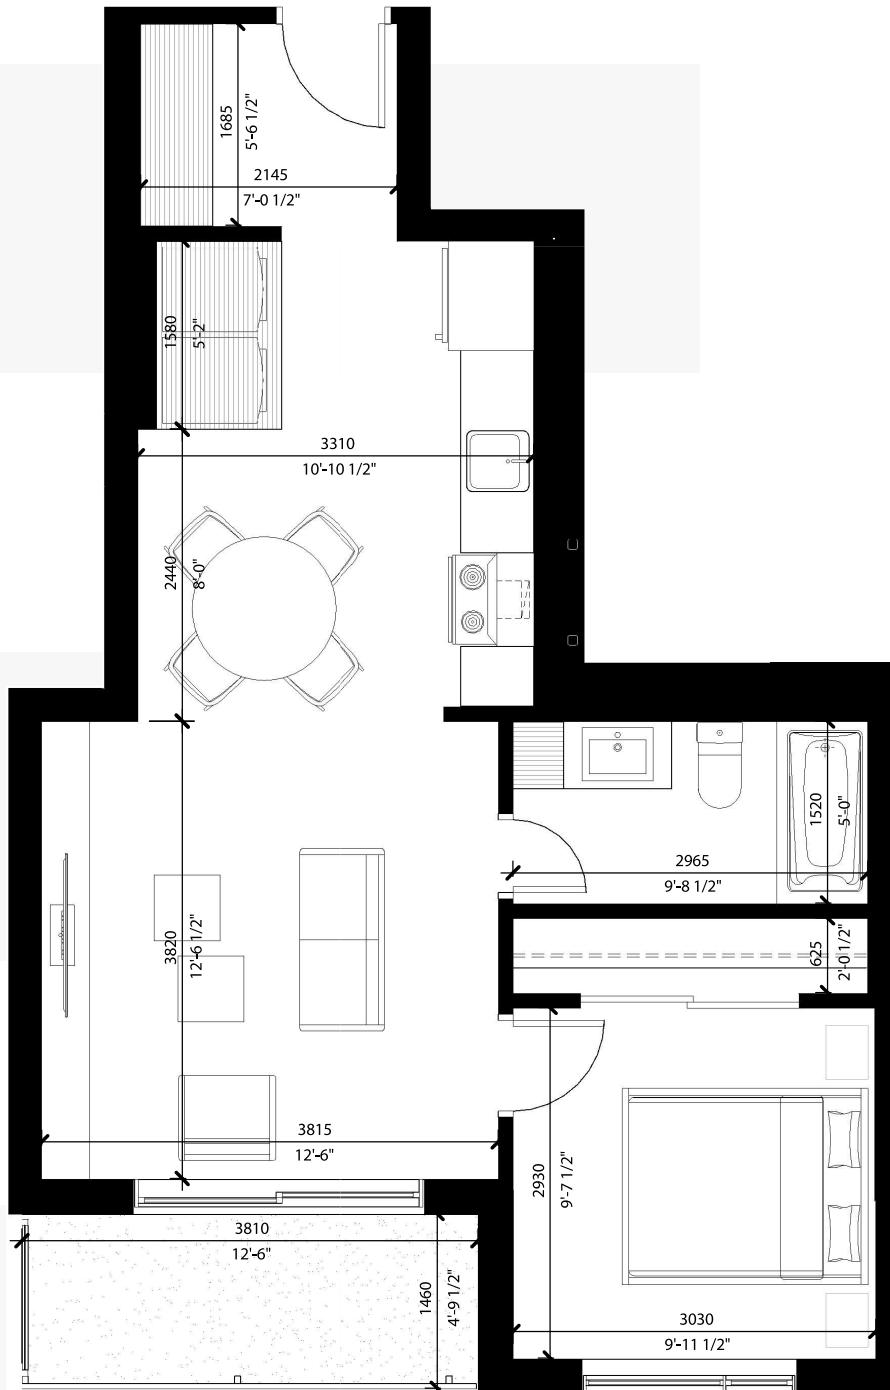

TYPE 14 3 1/2

SUPERFICIE BRUTE

49 m² (527 pi²)

BALCON 1

6 m² (65 pi²)

NIVEAU 2 & 5

NIVEAU 3

NIVEAU 4

NIVEAU 6

Les dimensions et superficies sont indicatives et peuvent varier légèrement de la réalité.
Les informations peuvent changer sans préavis et sont mentionnées à titre indicatif seulement.