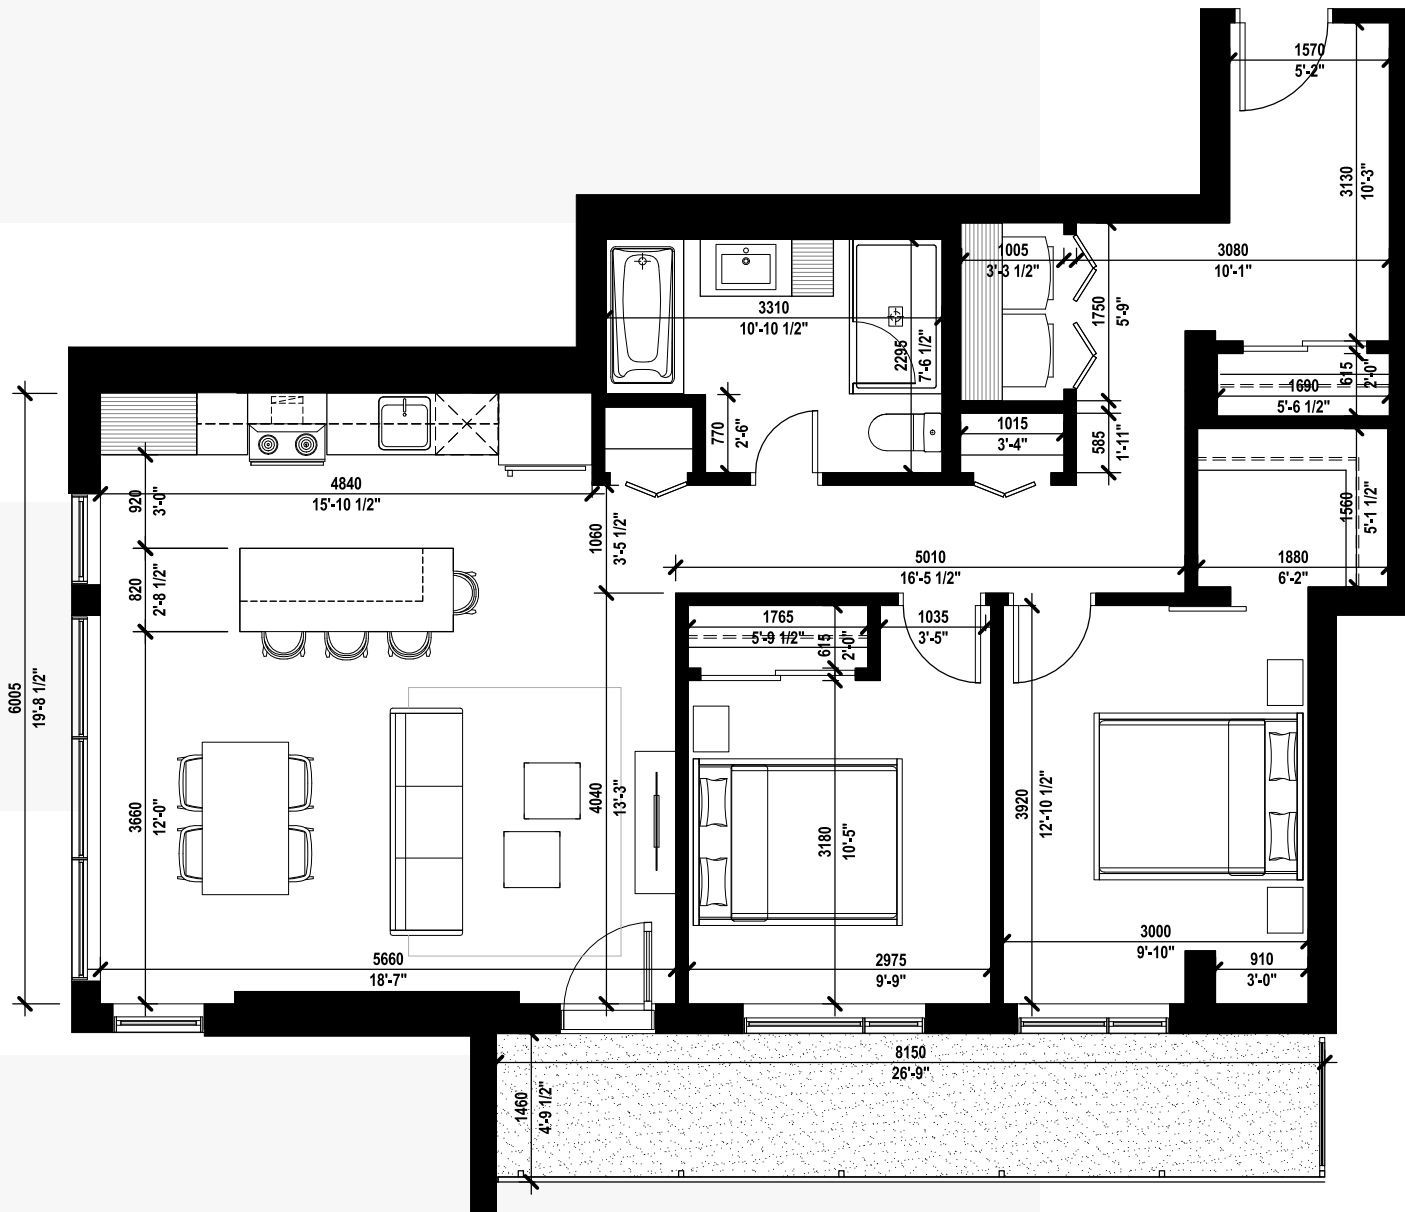

## TYPE 15 4 1/2

SUPERFICIE BRUTE

99 m<sup>2</sup> (1066 pi<sup>2</sup>)

BALCON

12 m<sup>2</sup> (129 pi<sup>2</sup>)

NIVEAU 2 & 5

NIVEAU 3

NIVEAU 4

NIVEAU 6

Les dimensions et superficies sont indicatives et peuvent varier légèrement de la réalité.

Les informations peuvent changer sans préavis et sont mentionnées à titre indicatif seulement.