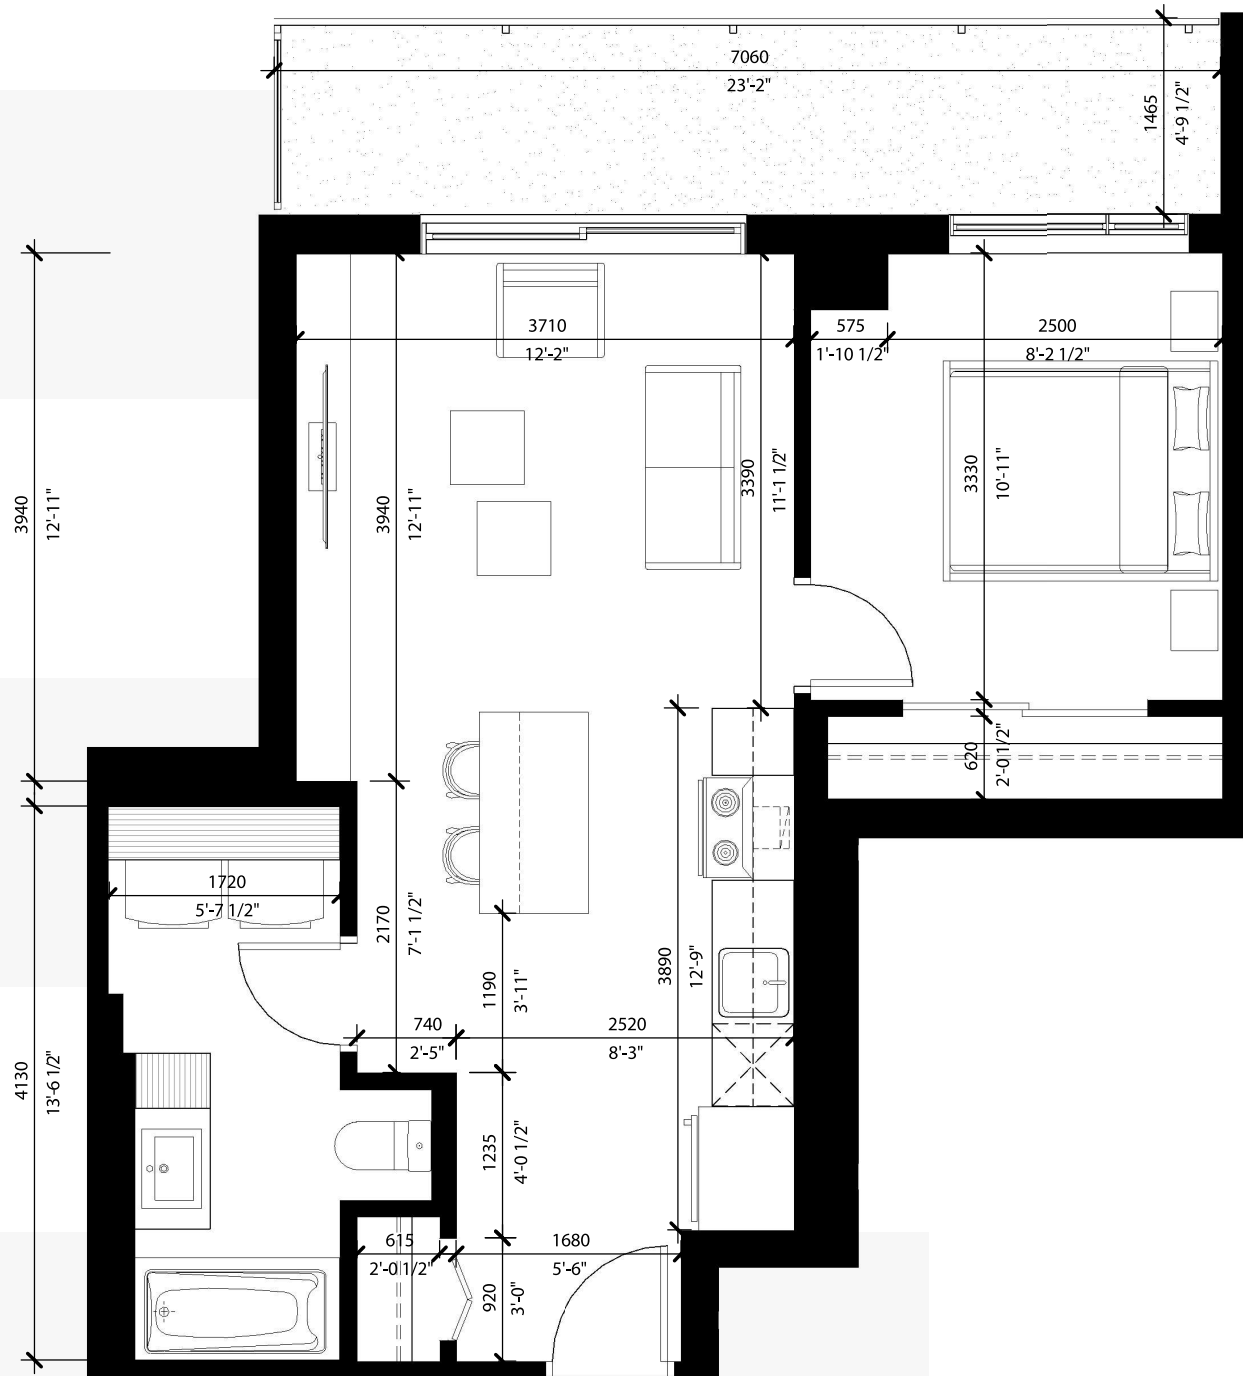

TYPE 08 3 1/2

SUPERFICIE BRUTE

48 m² (517 pi²)

BALCON

10 m² (108 pi²)

NIVEAU 2 & 5

NIVEAU 3

NIVEAU 4

NIVEAU 6

Les dimensions et superficies sont indicatives et peuvent varier légèrement de la réalité.
Les informations peuvent changer sans préavis et sont mentionnées à titre indicatif seulement.